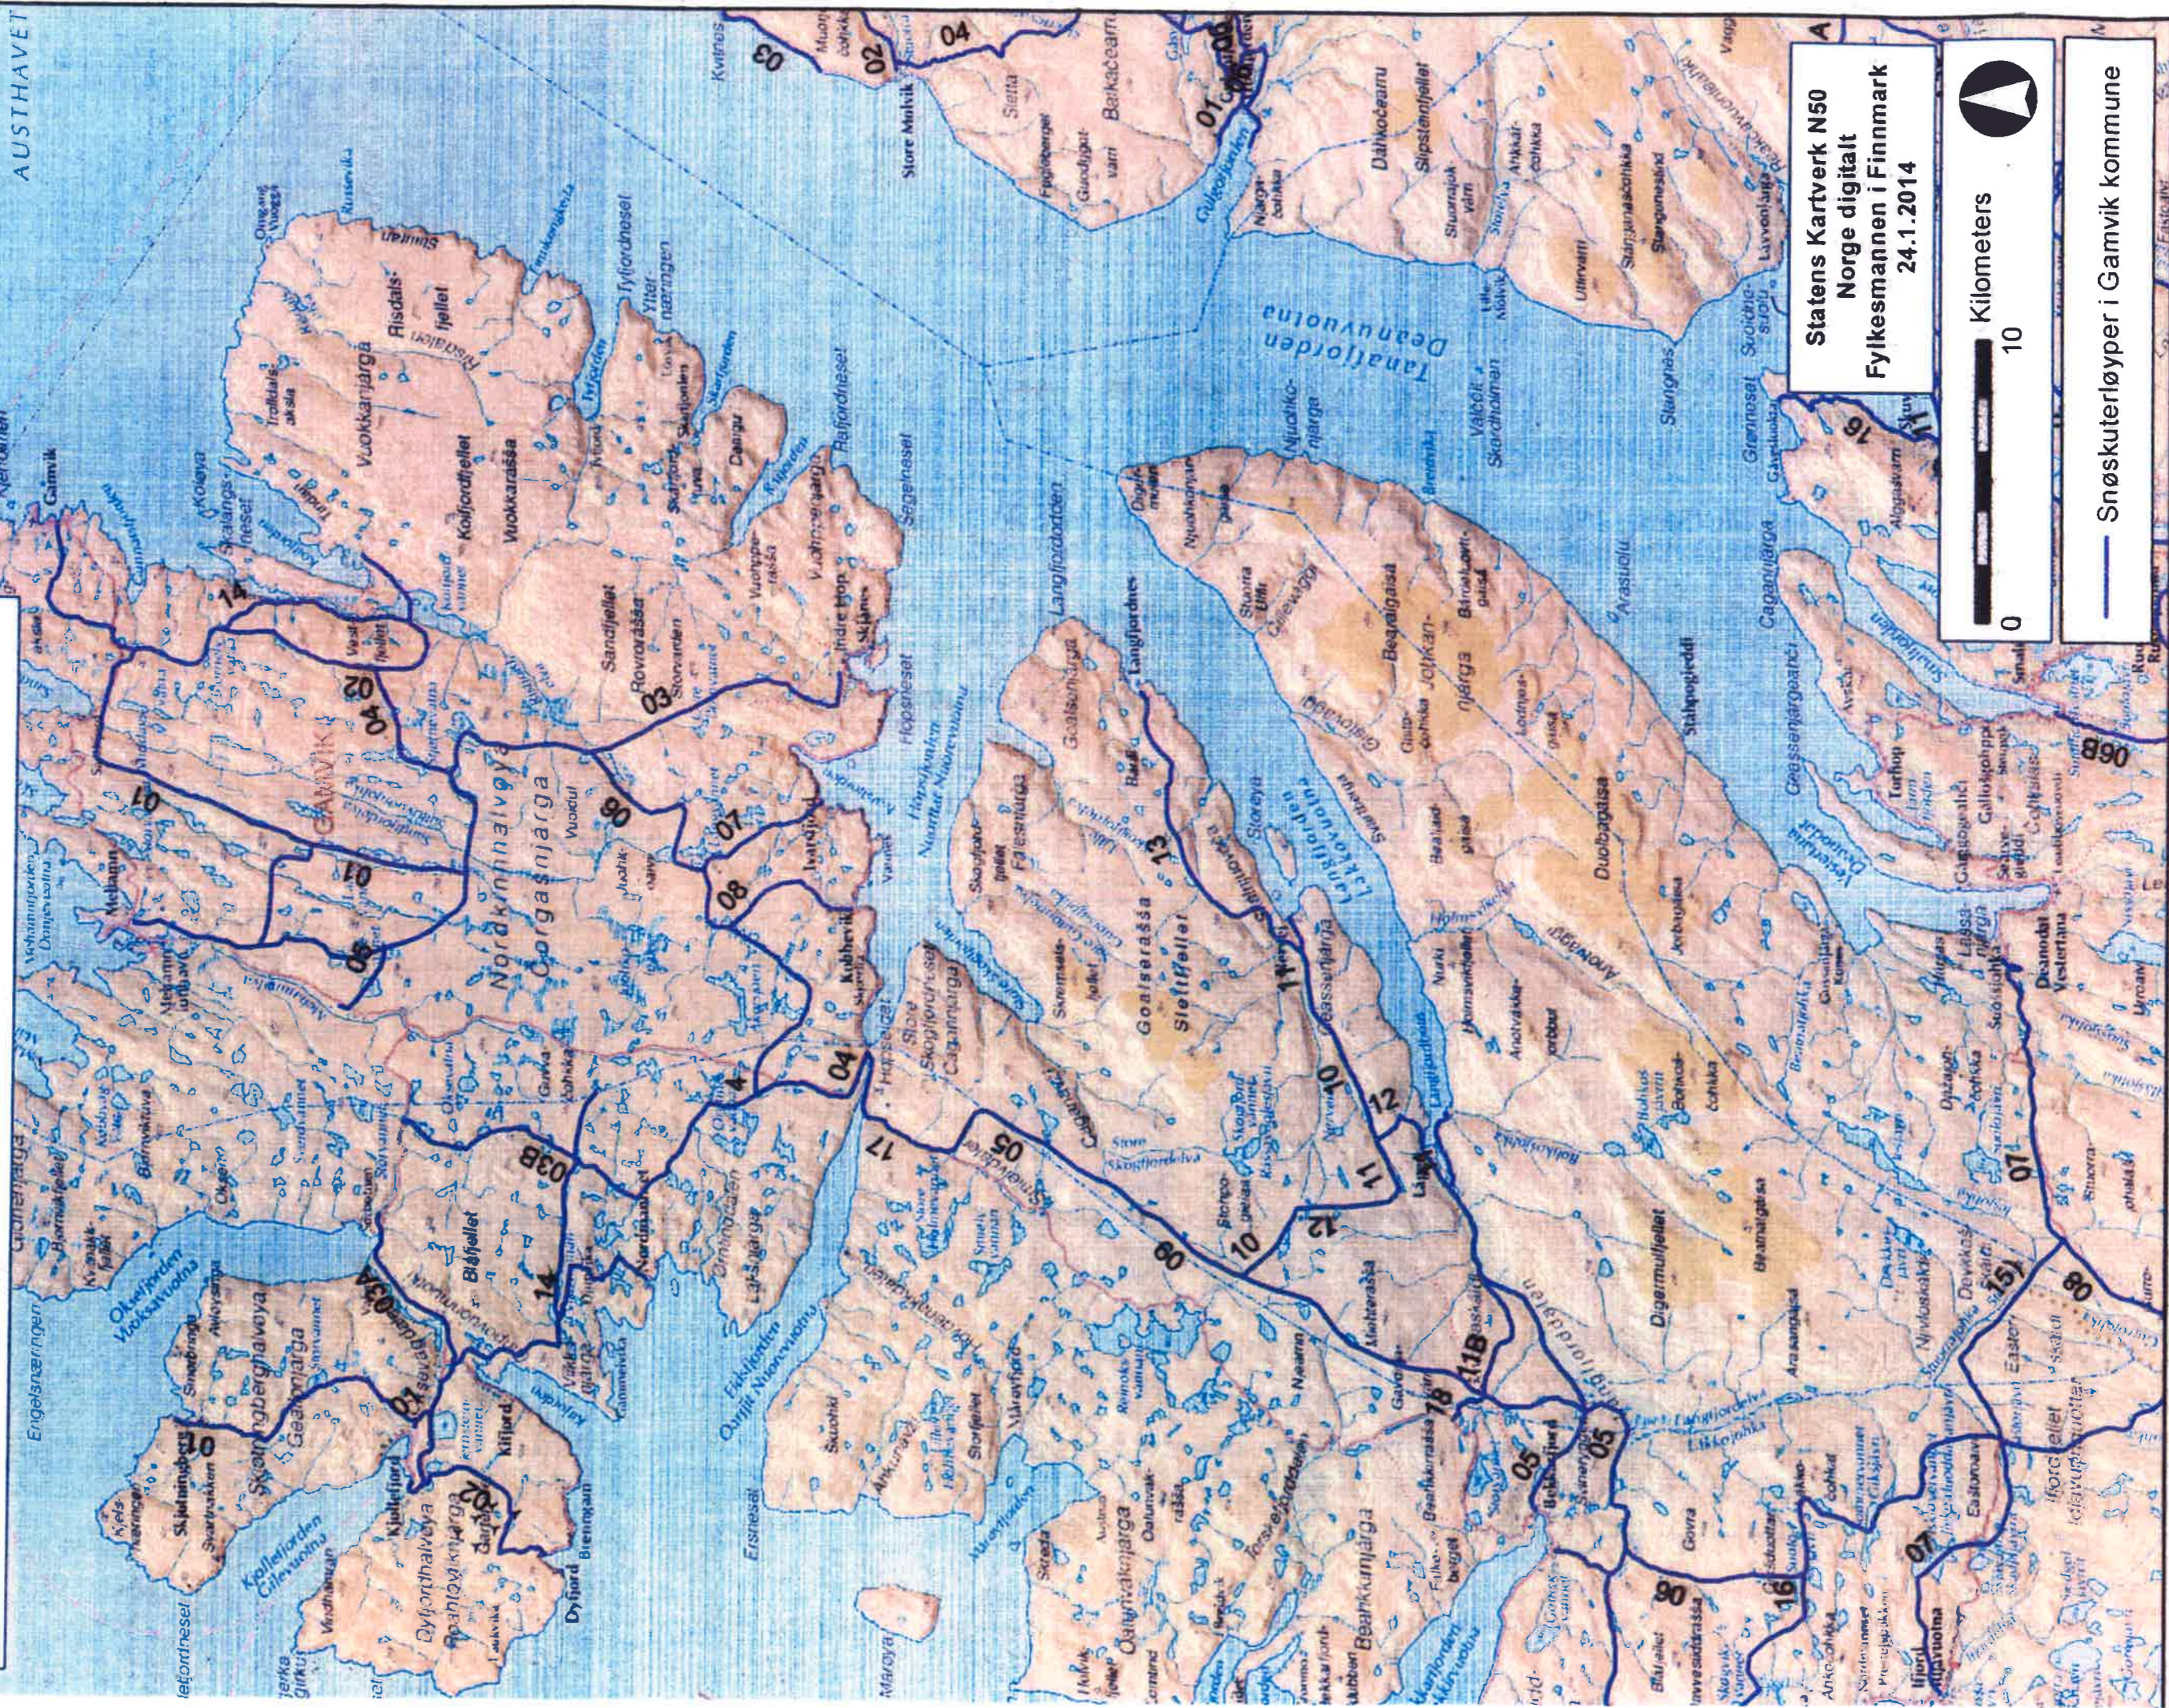

Snøskuterløyper i Gamvik kommune

Statens Kartverk N50
Norge digitalt
Fylkesmannen i Finnmark
24.1.2014

— Snøskuterløyper i Gamvik kommune